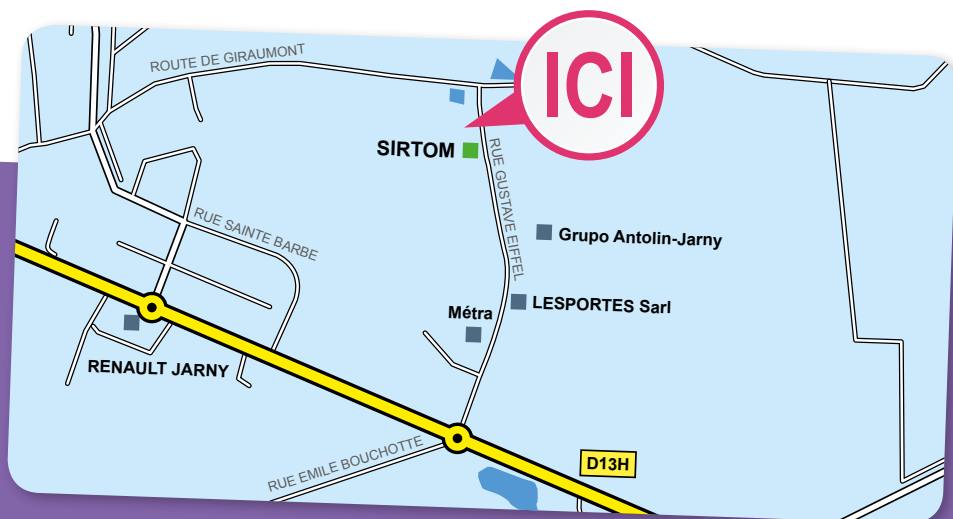

NOUVELLE DÉCHÈTERIE SYNDICALE DU JARNISY

OUVERTURE LE 1^{er} JUIN*

Zone Industrielle • Rue Gustave Eiffel • JARNY

JOURS D'OUVERTURE	Horaires
Mardi, Mercredi, Jeudi, Vendredi et Samedi	9h à 12h et 13h30 à 17h

→ Conditions d'accès

Carte d'accès (Une seule carte par foyer) : **comment l'obtenir ?**

Au SIRTOM : 29, rue Gustave Eiffel - JARNY (du Lundi au Jeudi : 8h/12h - 13h/17h et le Vendredi 8h/12h)

Sur présentation : Relevé de Taxe d'Habitation

▶ **Accès gratuit** et réservé aux résidents** des communes de :
Batilly, Doncourt, Les Baroches, Valleroy, Moineville, Giraumont, Hatrize, Jarny,
Jouaville, Labry, Puxe, Saint Ail, Ville sur Yron.

(Le gardien est susceptible de contrôler la carte grise du véhicule et de demander un justificatif de domicile)